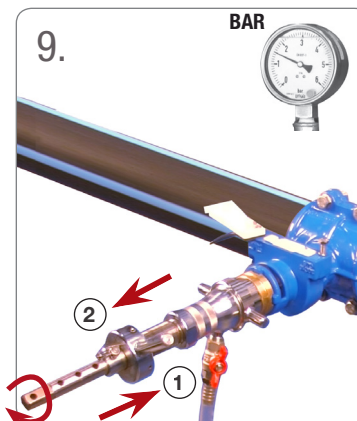

AVK SUPA LOCK™ TAPPING HEAD WITH BLADE SHUT-OFF

107/74

Mounting and operating instruction / Montage- og betjeningsvejledning / Bedienungsanleitung / Instruction de montage

Mounting and operating instruction

Montage- og betjeningsvejledning /
Bedienungsanleitung / Instruction de montage

AVK Supa Lock™
Tapping head with blade shut-off

9632505121_Jan2018 rev. AB

www.avkvalves.eu