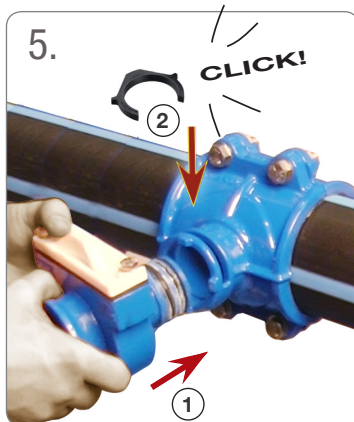

AVK SUPA LOCK™ TAPPING HEAD WITH BLADE SHUT-OFF

107/74

Mounting and operating instruction / Montage- og betjeningsvejledning / Bedienungsanleitung / Instruction de montage

Mounting and operating instruction

Montage- og betjeningsvejledning /
Bedienungsanleitung / Instruction de montage

AVK Supa Lock™
Tapping head with blade shut-off

9632505121_Jan2018 rev. AB

www.avkvalves.eu