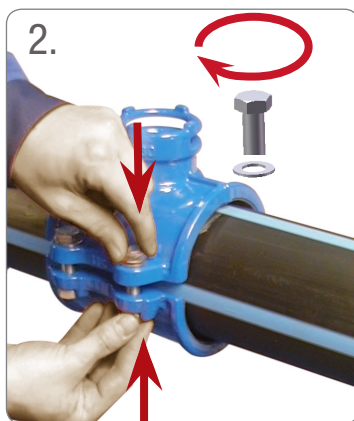

AVK SUPA LOCK™ TAPPING HEAD WITH BLADE SHUT-OFF

107/74

Mounting and operating instruction / Montage- og betjeningsvejledning / Bedienungsanleitung / Instruction de montage

Mounting and operating instruction

Montage- og betjeningsvejledning /
Bedienungsanleitung / Instruction de montage

AVK Supa Lock™
Tapping head with blade shut-off

9632505121_Jan2018 rev. AB

www.avkvalves.eu