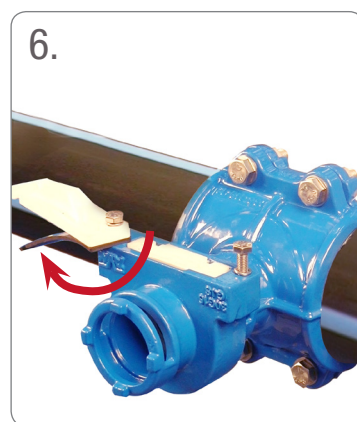

AVK SUPA LOCK™ TAPPING HEAD WITH BLADE SHUT-OFF

107/74

Mounting and operating instruction / Montage- og betjeningsvejledning / Bedienungsanleitung / Instruction de montage

Mounting and operating instruction

Montage- og betjeningsvejledning /
Bedienungsanleitung / Instruction de montage

AVK Supa Lock™
Tapping head with blade shut-off

9632505121_Jan2018 rev. AB

www.avkvalves.eu