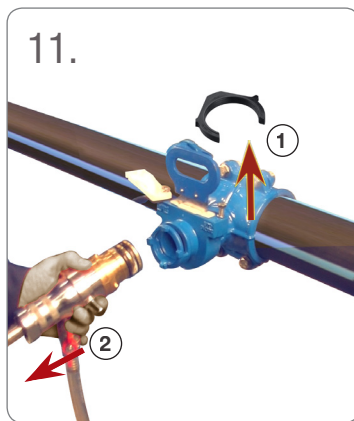

AVK SUPA LOCK™ TAPPING HEAD WITH BLADE SHUT-OFF

107/74

Mounting and operating instruction / Montage- og betjeningsvejledning / Bedienungsanleitung / Instruction de montage

Mounting and operating instruction

Montage- og betjeningsvejledning /
Bedienungsanleitung / Instruction de montage

AVK Supa Lock™
Tapping head with blade shut-off

9632505121_Jan2018 rev. AB

www.avkvalves.eu