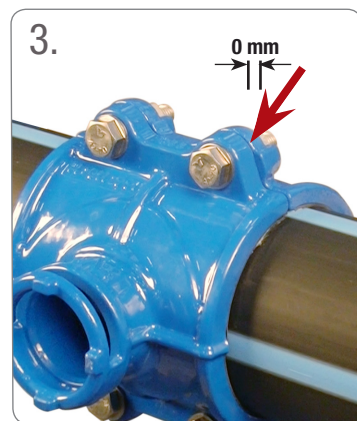

AVK SUPA LOCK™ TAPPING HEAD WITH BLADE SHUT-OFF

107/74

Mounting and operating instruction / Montage- og betjeningsvejledning / Bedienungsanleitung / Instruction de montage

Mounting and operating instruction

Montage- og betjeningsvejledning /
Bedienungsanleitung / Instruction de montage

AVK Supa Lock™
Tapping head with blade shut-off

9632505121_Jan2018 rev. AB

www.avkvalves.eu