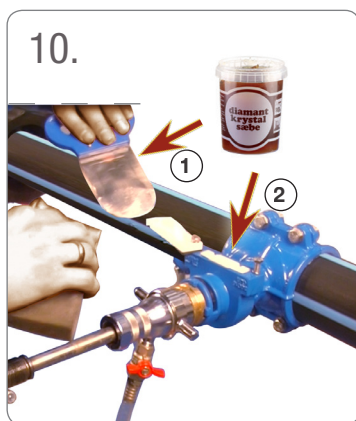

AVK SUPA LOCK™ TAPPING HEAD WITH BLADE SHUT-OFF

107/74

Mounting and operating instruction / Montage- og betjeningsvejledning / Bedienungsanleitung / Instruction de montage

Mounting and operating instruction

Montage- og betjeningsvejledning /
Bedienungsanleitung / Instruction de montage

AVK Supa Lock™
Tapping head with blade shut-off

9632505121_Jan2018 rev. AB

www.avkvalves.eu