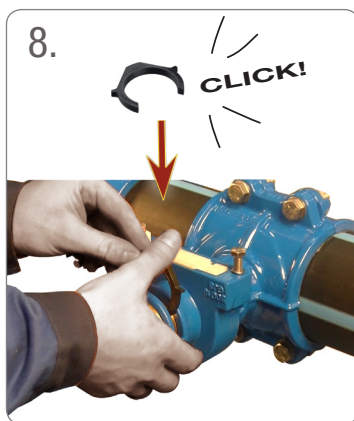

AVK SUPA LOCK™ TAPPING HEAD WITH BLADE SHUT-OFF

107/74

Mounting and operating instruction / Montage- og betjeningsvejledning / Bedienungsanleitung / Instruction de montage

Mounting and operating instruction

Montage- og betjeningsvejledning /
Bedienungsanleitung / Instruction de montage

AVK Supa Lock™
Tapping head with blade shut-off

9632505121_Jan2018 rev. AB

www.avkvalves.eu